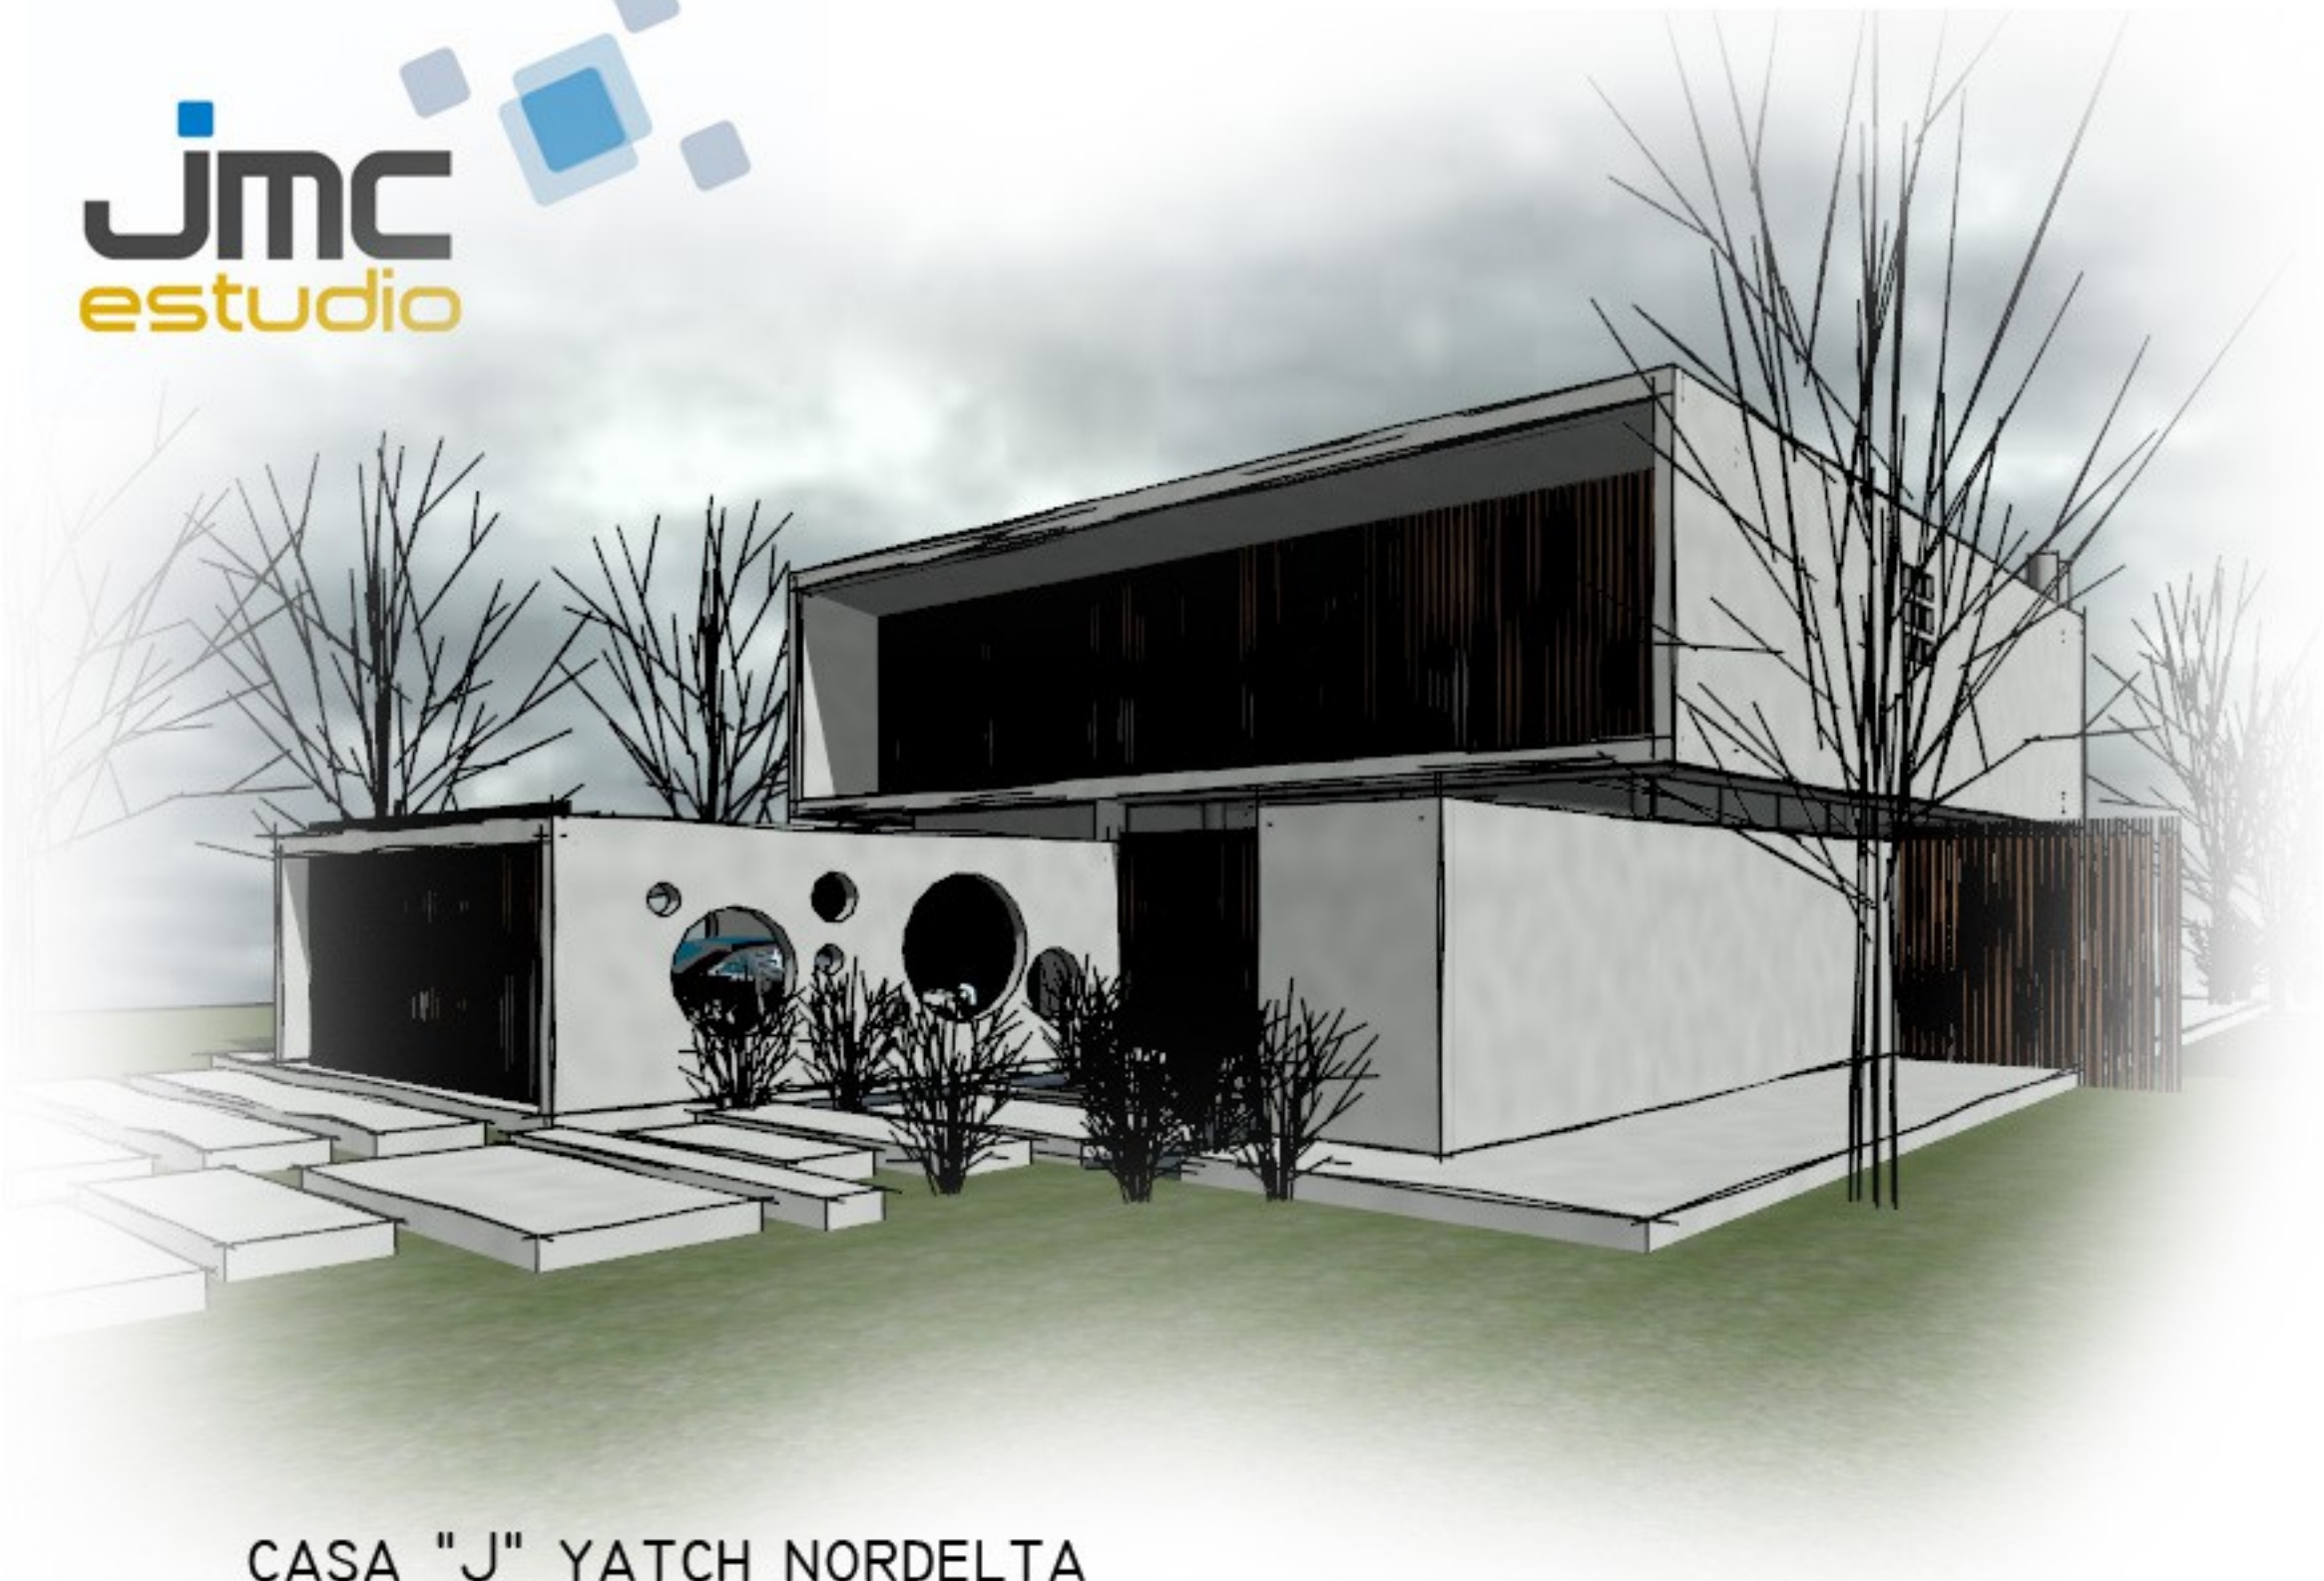

## CASA "J" YATCH NORDELTA

SUP. CUBIERTA 470 M<sup>2</sup>

MATERIALES: HORMIGÓN VISTO, MADERA Y VIDRIO

## CASA "J" YATCH NORDELTA

SUP. CUBIERTA 470 M2

MATERIALES: HORMIGÓN VISTO, MADERA Y VIDRIO