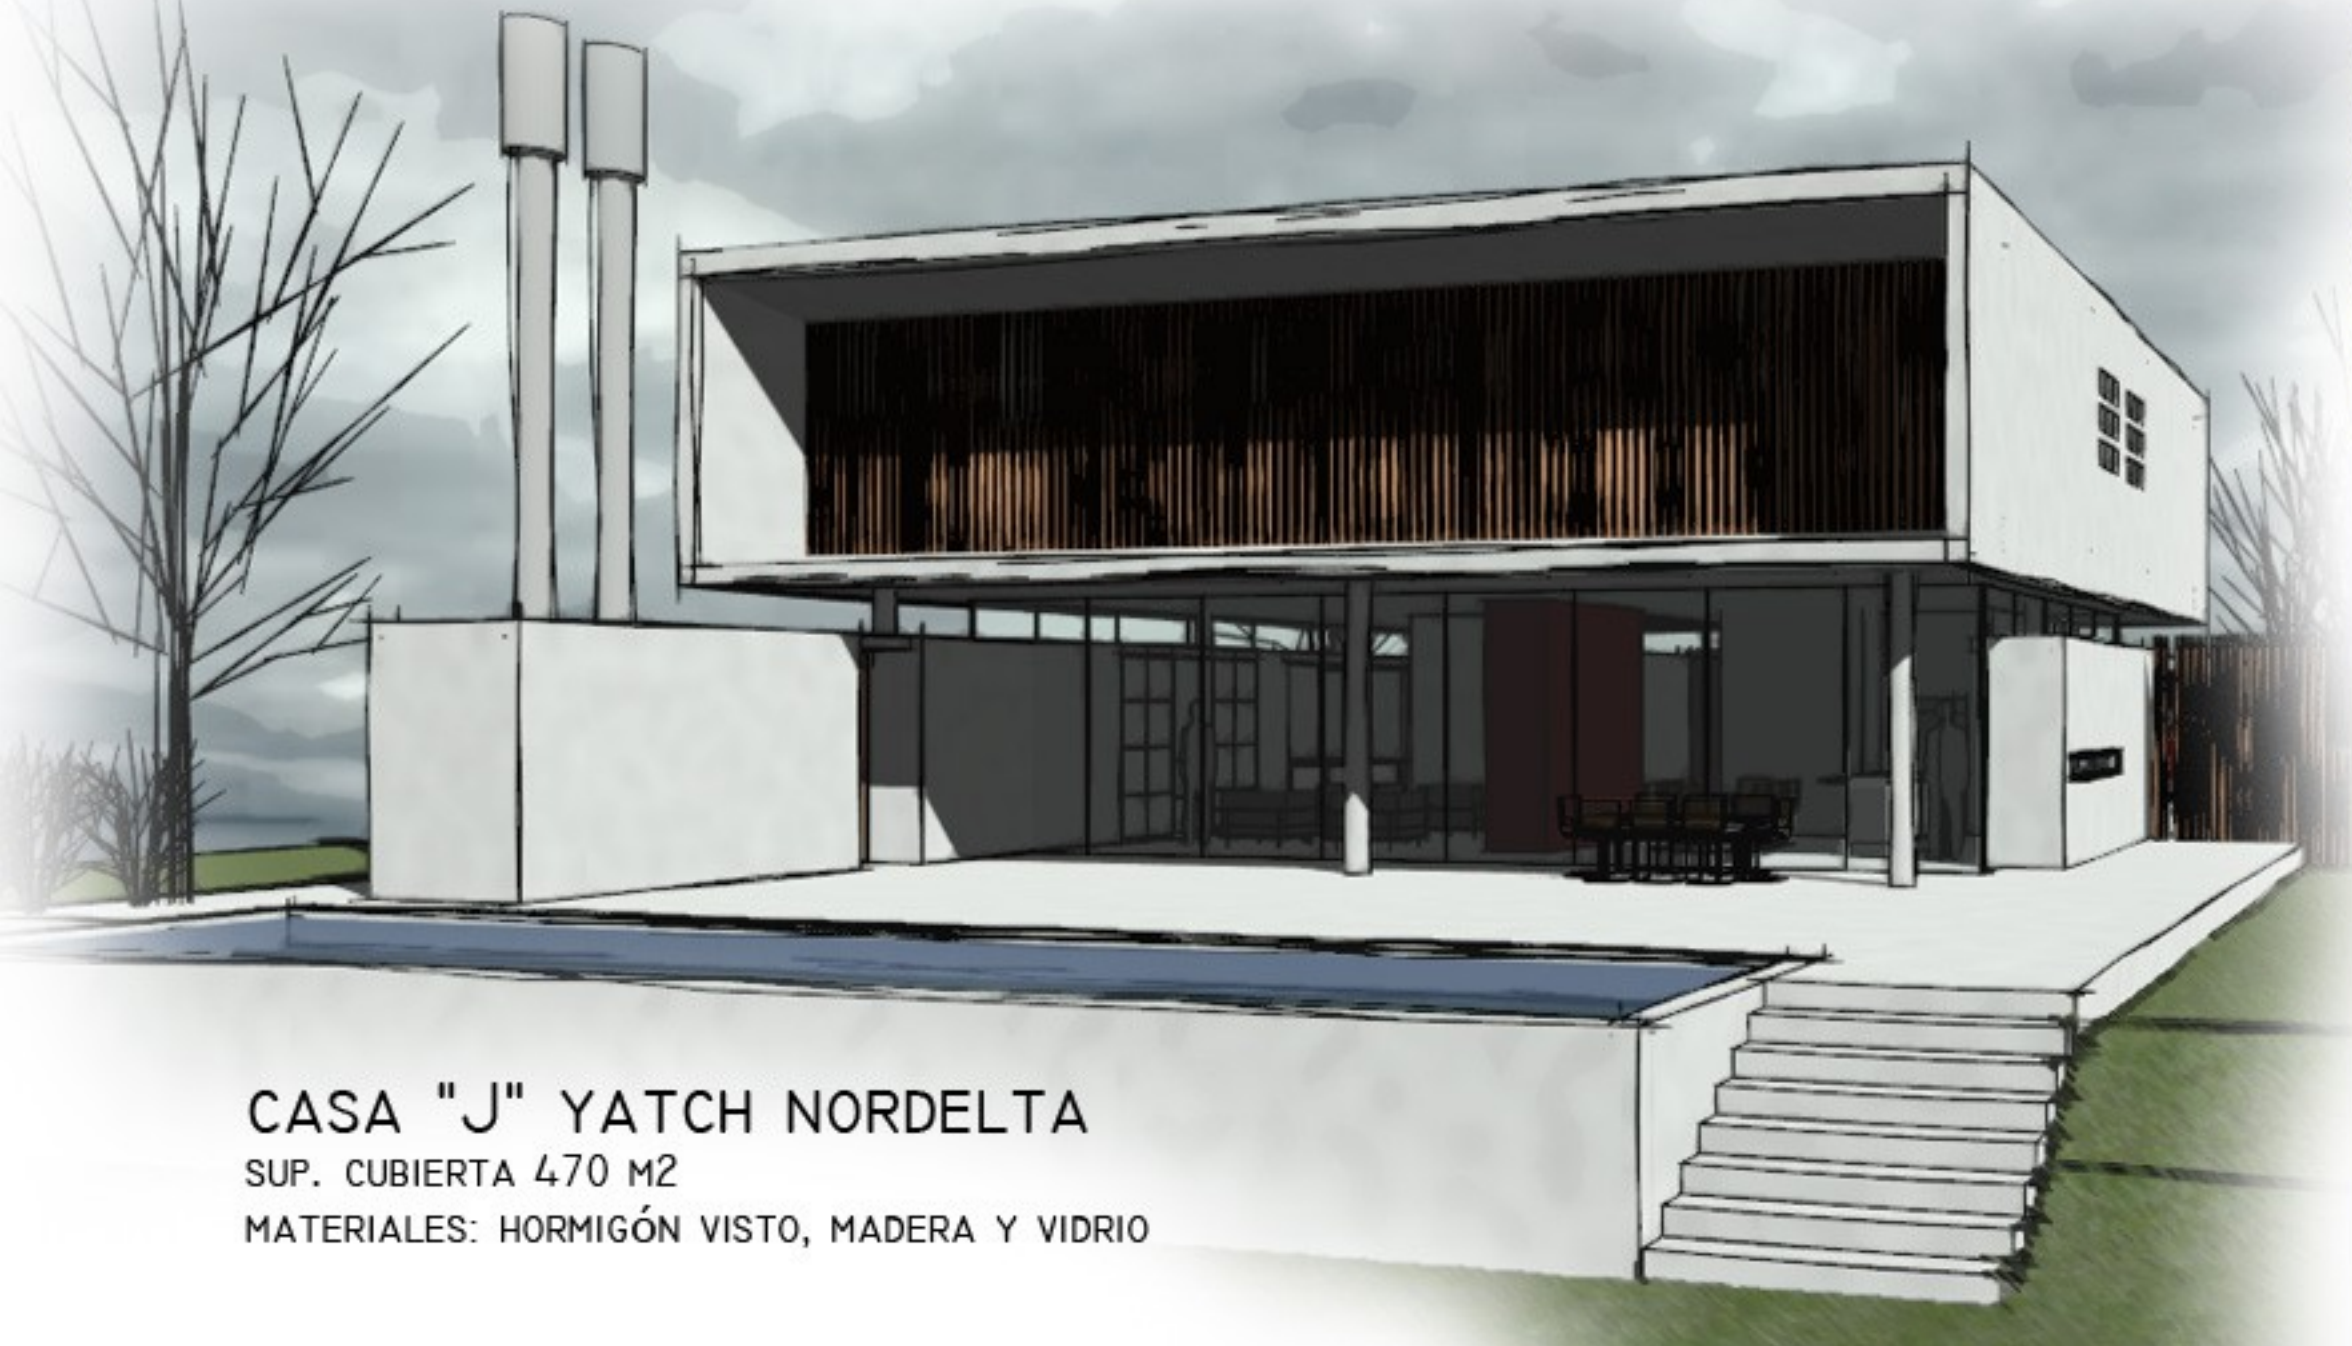

## CASA "J" YATCH NORDELTA

SUP. CUBIERTA 470 M<sup>2</sup>

MATERIALES: HORMIGÓN VISTO, MADERA Y VIDRIO

## CASA "J" YATCH NORDELTA

SUP. CUBIERTA 470 M2

MATERIALES: HORMIGÓN VISTO, MADERA Y VIDRIO